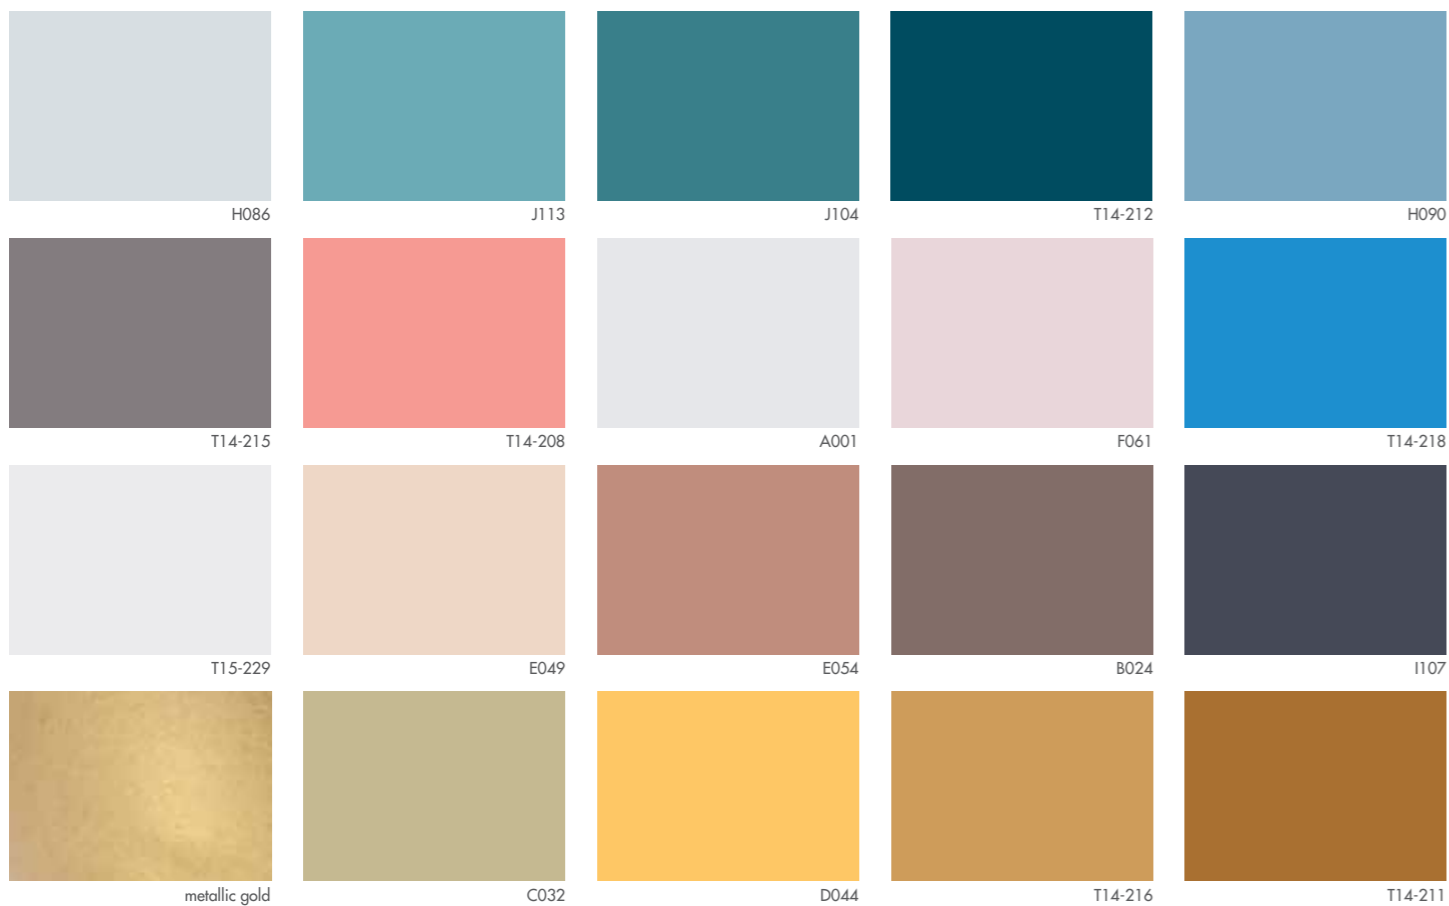

Verbluffende kleuren voor elke ruimte. Geïnspireerd door trends in kunst, mode en interieurdesign uit de hele wereld, zal deze opwindende nieuwe kleurenkaart u helpen de perfecte kleuren voor uw huis te vinden. De geselecteerde kleuren voor 2016 kan u makkelijk terugvinden in onze bestaande cachemire kleurkaarten.

Get inspired!