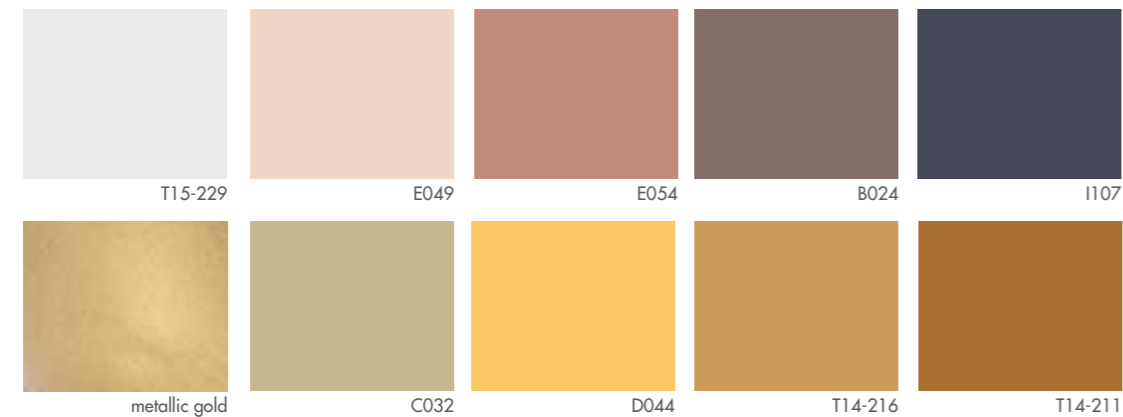

cachemire®
COLLECTION DESIGN DE MATHYS

trend 16
trend colours 2016

Mystical

DROMERIGE KLEURSCHAKERINGEN

De volle groene en blauwe tinten verrassen en intrigeren, terwijl het gedempte roze een zacht gevoel creëert. Elke kleur legt zijn eigen accent, zonder daarbij alle aandacht op te eisen. Combineer je dat met eerlijke pastelkleuren?

Dan bekom je een trendy effect dat zal boomen in 2016.

“De blauwe, groene en roze kleuren van Mystical zijn absolute blikvangers en brengen tegelijk rust waar onze drukke levensstijl de bovenhand neemt.”

Soft power

RIJKE, LUXUEUZE AARDKLEUREN

Aardse kleuren en het interieurlandschap zijn een match made in heaven, zeker in 2016. De kenmerkende geel- en bruintinten zorgen voor een glamoureuze sfeer zonder het flamboyante goud te veel naar voor te schuiven. Het effect? Een rijk, aards karakter dat bijzonder veelzijdig is en zo extra power in je woning brengt.