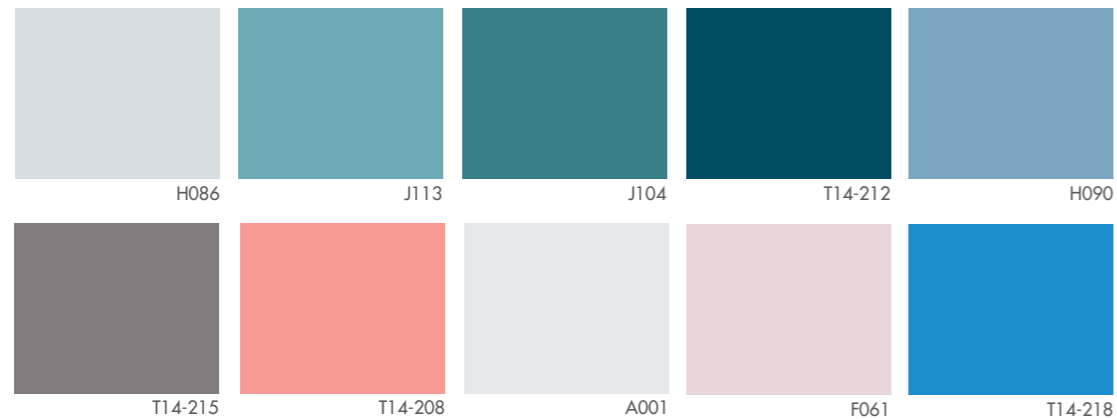

cachemire®
COLLECTION DESIGN DE MATHYS

trend 16
trend colours 2016

Mystical

DROMERIGE KLEURSCHAKERINGEN

De volle groene en blauwe tinten verrassen en intrigeren, terwijl het gedempte roze een zacht gevoel creëert. Elke kleur legt zijn eigen accent, zonder daarbij alle aandacht op te eisen. Combineer je dat met eerlijke pastelkleuren?

Dan bekom je een trendy effect dat zal boomen in 2016.

“De blauwe, groene en roze kleuren van Mystical zijn absolute blikvangers en brengen tegelijk rust waar onze drukke levensstijl de bovenhand neemt.”